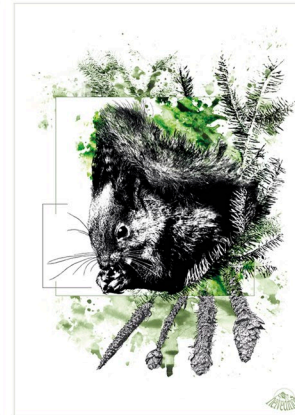

GALLUS GALLUS | Huhn
Code: gallus_A6 | CHF 1.50/Stk

LEPUS EUROPAEUS | Feldhase
Code: lepus_A6 | CHF 1.50/Stk

MARMOTA MARMOTA | Marmeltier
Code: marmota_A6 | CHF 1.50/Stk

MELES MELES | Dachs
Code: meles_A6 | CHF 1.50/Stk

RUPICAPRA RUPICAPRA | Gämse
Code: rupi_A6 | CHF 1.50/Stk

SCIURUS VULGARIS | Eichhörnchen
Code: sciurus_A6 | CHF 1.50/Stk

SUS SCROFA | Bache/Wildsau
Code: sus_A6 | CHF 1.50/Stk

VULPES VULPES | Fuchs
Code: vulpes_A6 | CHF 1.50/Stk