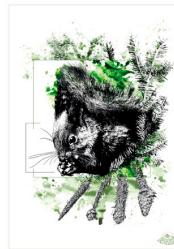

CERVUS ELAPHUS | Cerf
Code: cervus_A6 | CHF 1.50/pce

Cartes HelvEdition